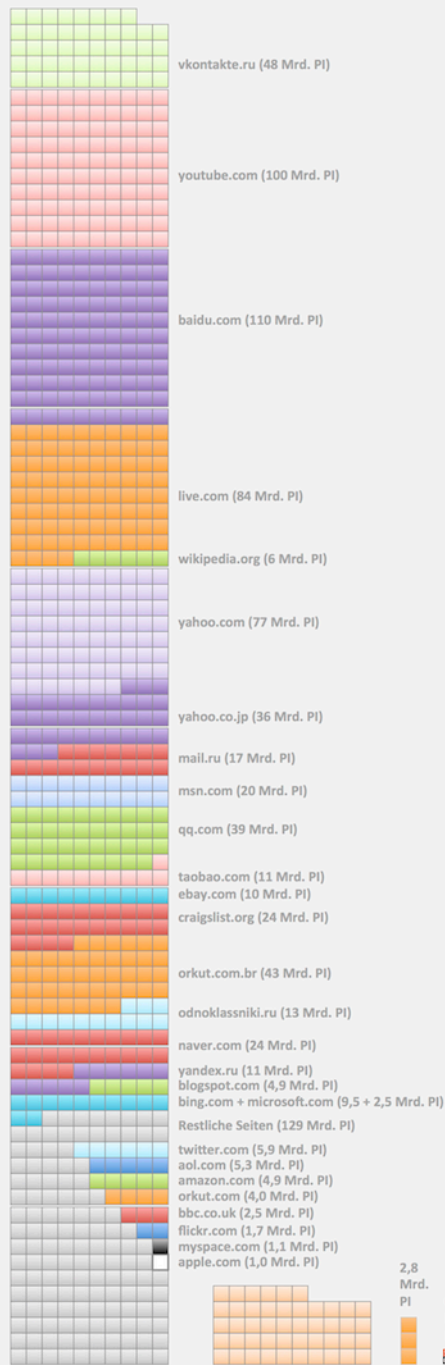

Seitenaufrufe weltweit im Juli 2011

Facebook (Platz 1)
1.000 Milliarden PI

Facebook (TOP 1)

Plätze 2 bis 100 der TOP 100 des gesamten Web zusammenaddiert
848 Milliarden PI

Rest der TOP 100

Visualisierung: saschalobo.com (CC-BY)
Quellen: Google Adplanner TOP 100, ivw.eu
Hinweis: Adplanner zählt **nicht** Google.com und keine Pornographie

□ = 1 Milliarde Seitenaufrufe (PI)

2,8 Mrd. PI
0,8 Mrd. PI
VZ SPON